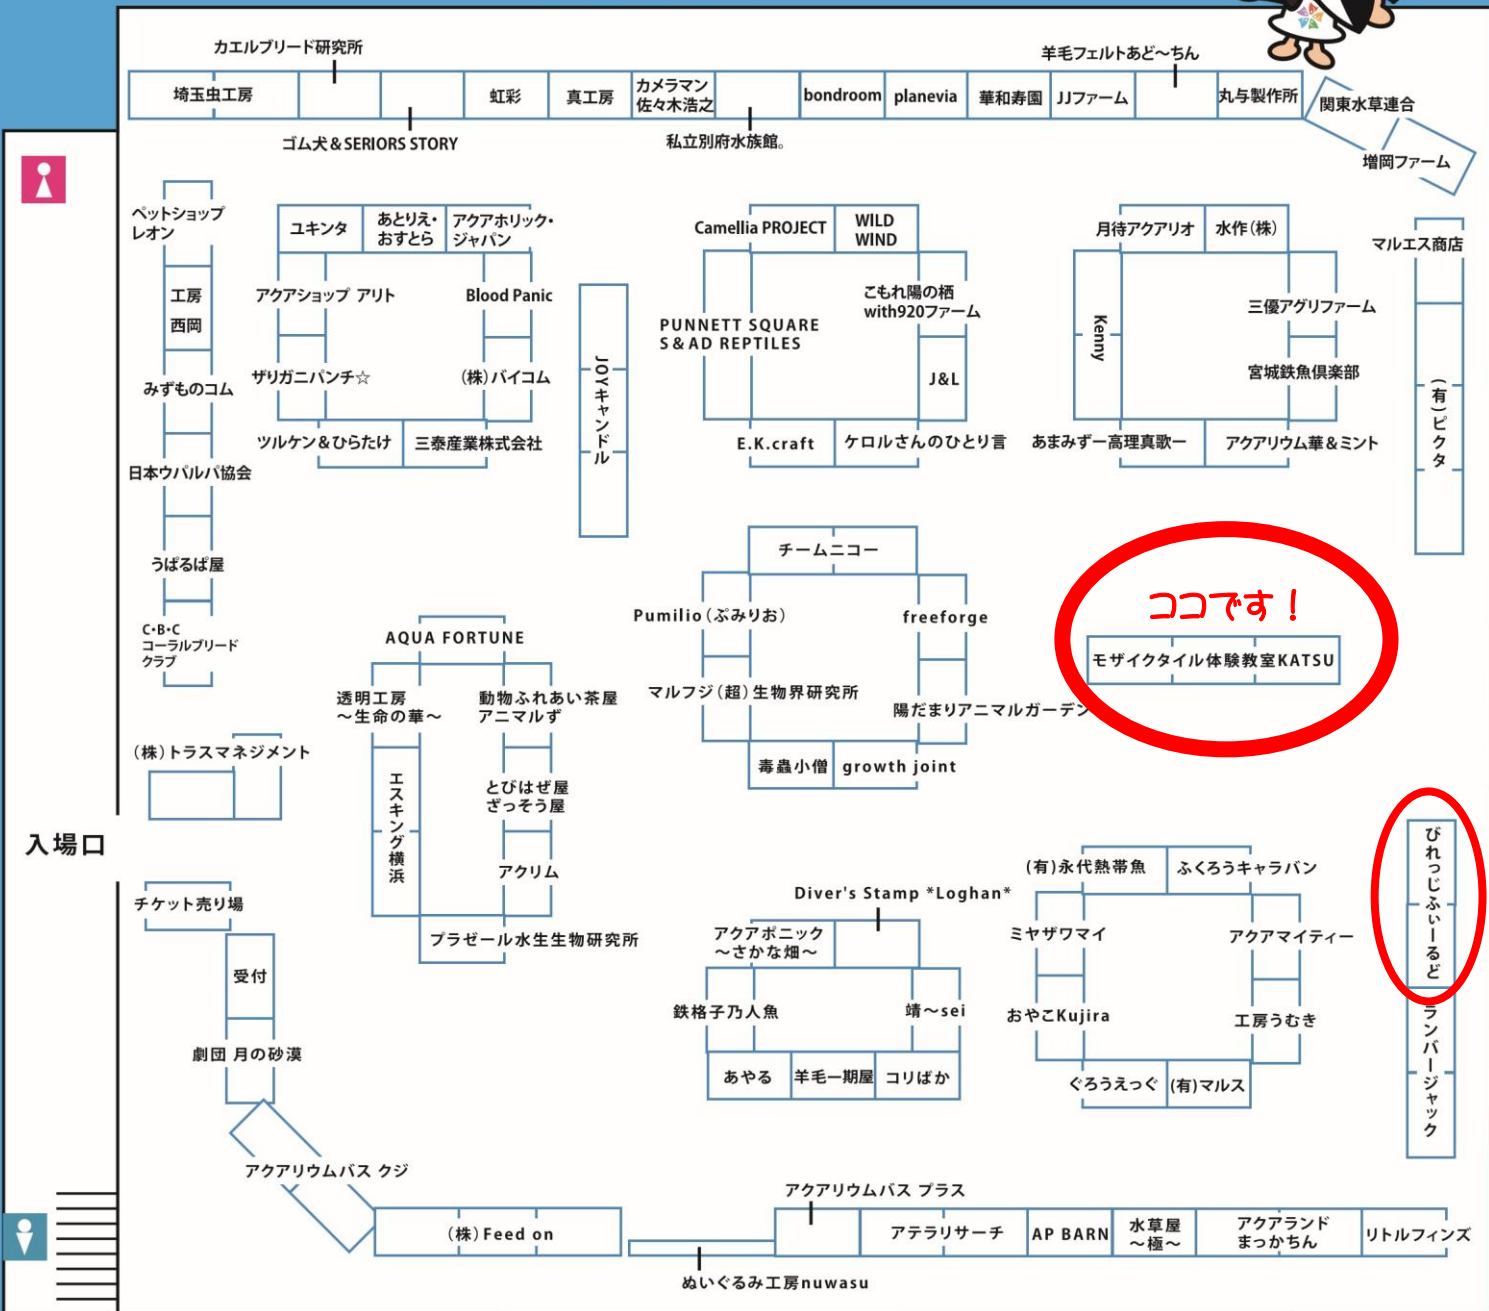

アクアリウムバス 会場MAP

東京都立産業貿易センター・台東館4F

5/1は
 アクアリウムバス
 に遊びに来てね

※トイレはエレベーターホールの左右にあります。

※喫煙所は1階屋外駐輪場内の喫煙スペースと3階喫煙室をご利用ください。それ以外は全館禁煙です。